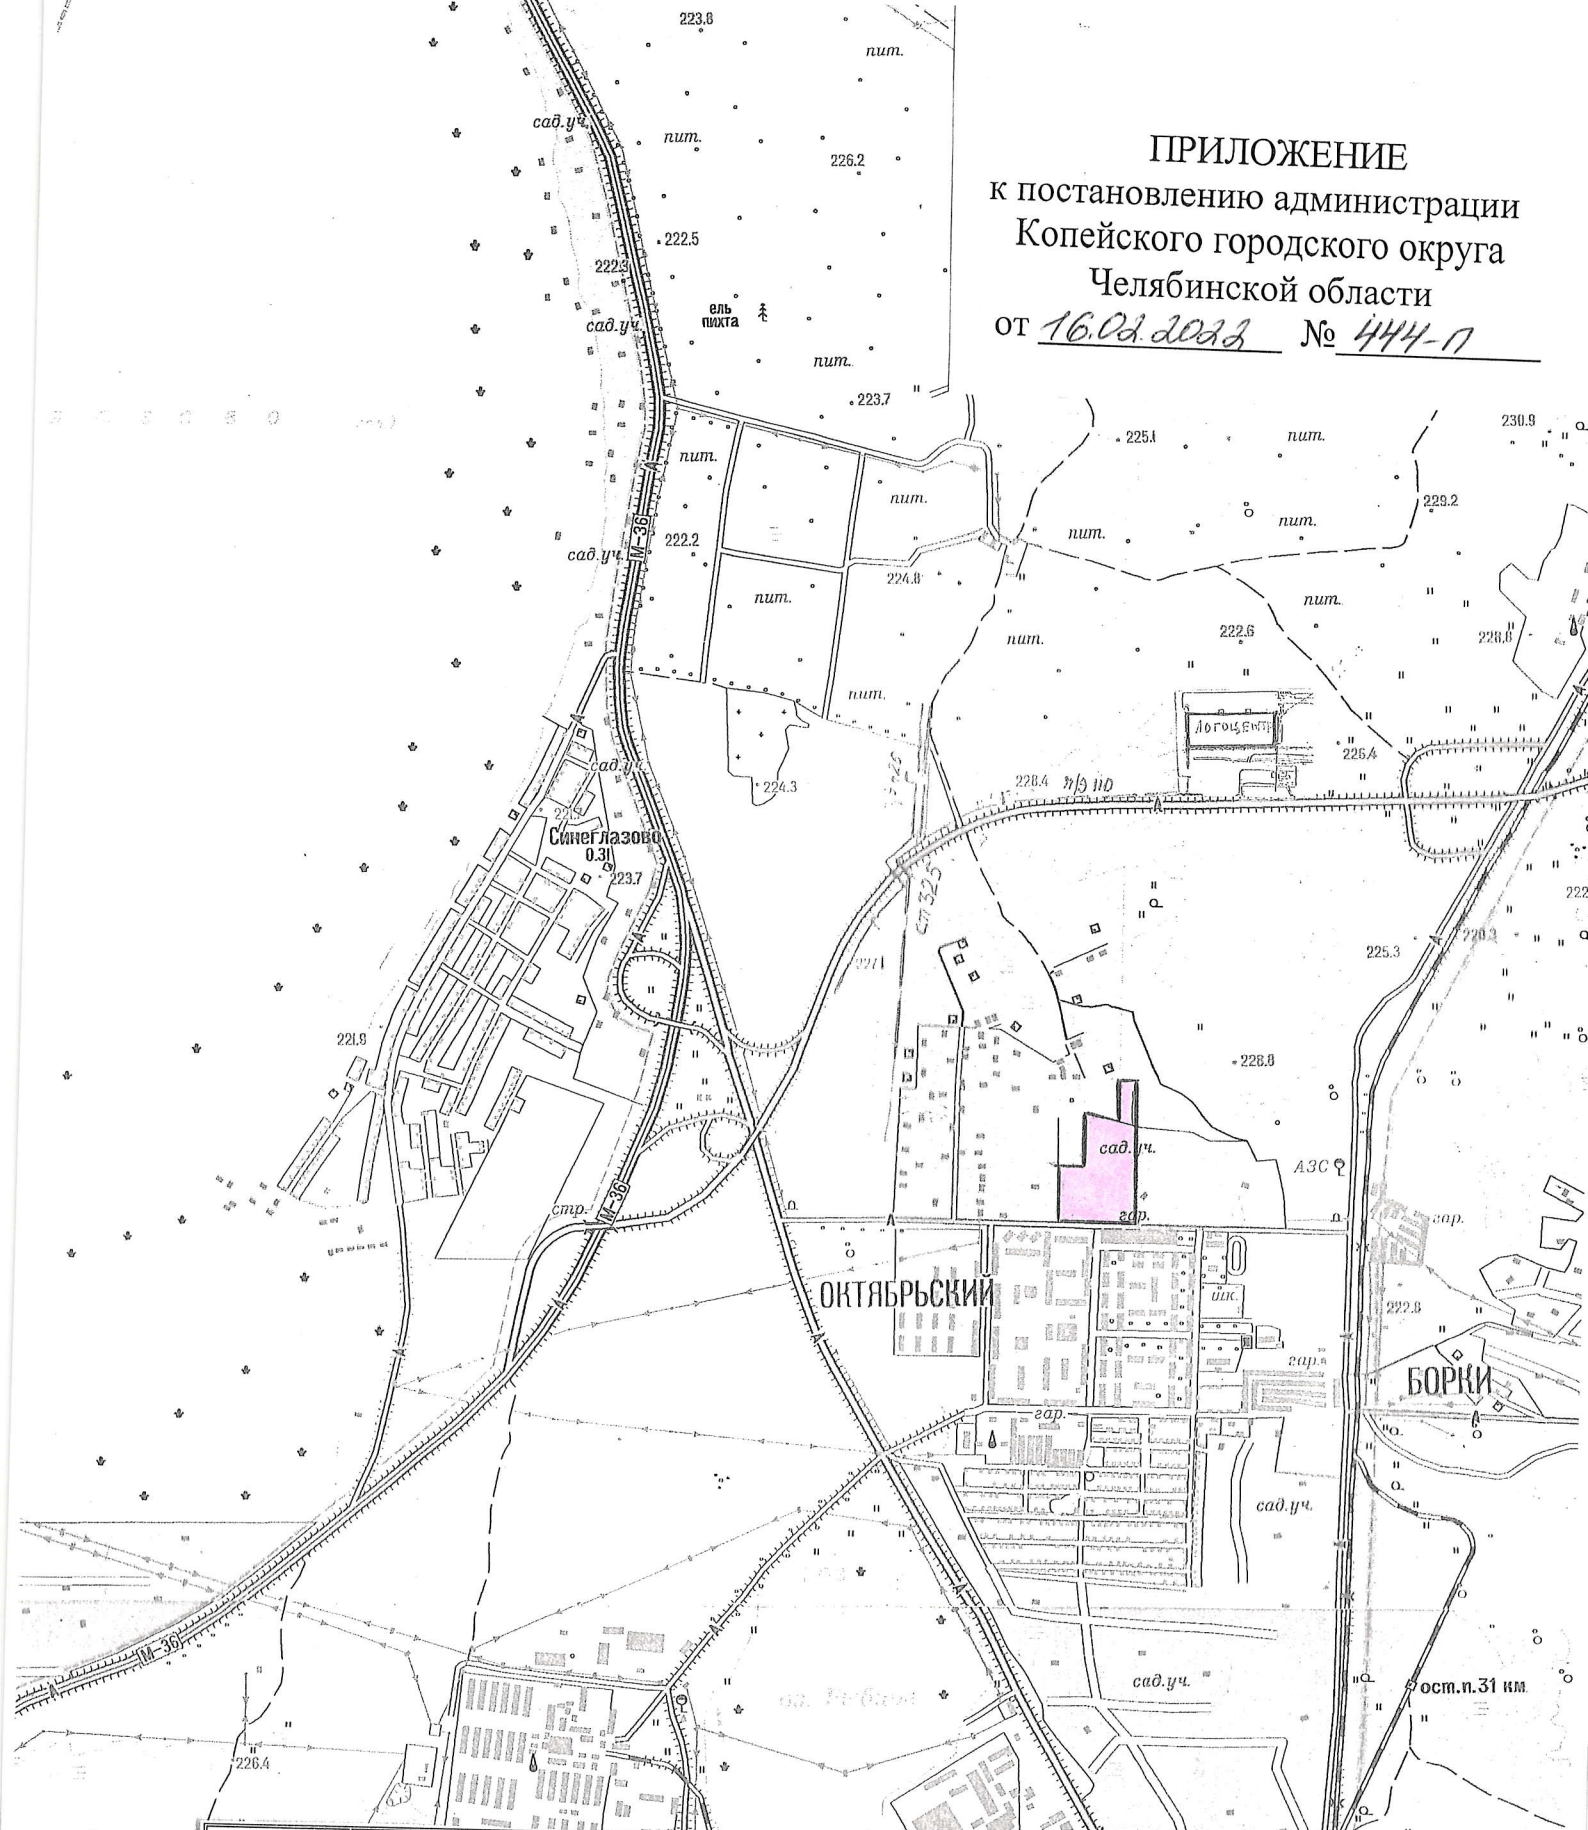

ПРИЛОЖЕНИЕ
к постановлению администрации
Копейского городского округа
Челябинской области
от 16.02.2022 № 444-П

		Территория, расположенная восточнее ул. Рассветная г. Копейске	
		Челябинская область, г. Копейск	
		Заказчик: Администрация КГО	
		Масштаб	
Руковод.	Шилина И.Г.	1:10000	01. 2022
Специал.	Игнатчева О.С.	Выкопировка из карты-схемы Копейского городского округа	
Исполнил.		Управление архитектуры и градостроительства	
Копировал			